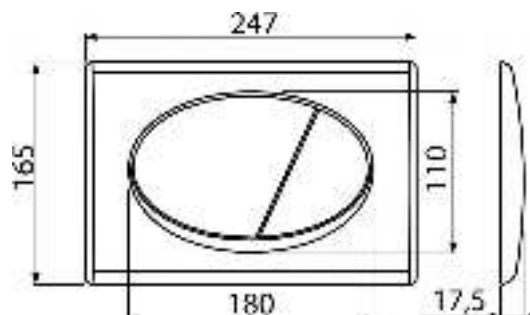

M72

Кнопка управления для скрытых систем инсталляции, хром-мат

Область применения

Для скрытых систем инсталляции и бачков для замуровывания в стену

Свойства

- Двойной смыл, механический принцип действия
- Совместимость со всеми скрытыми системами инсталляции Alcaplast
- Материал: пластик
- Поверхностная отделка: хром-мат

Содержание комплекта

- Шаблон для установки кнопок управления
- Винт промывочного механизма 2 шт.
- Кнопка
- Монтажная рама для установки кнопки
- Резьбовое крепление монтажной рамы кнопки 2 шт.

Код заказа, Логистическая информация

Код	EAN	Вес (шт упаковка паллета)	Размеры (шт упаковка)	Количество (упаковка паллета)
M72	8594045936216	Chrom-mat 0,3749 9,3675 282,2900 кг	250×40×175 595×245×395 MM	25 700 шт

Гарантии

2/2 лет

Таможенный код